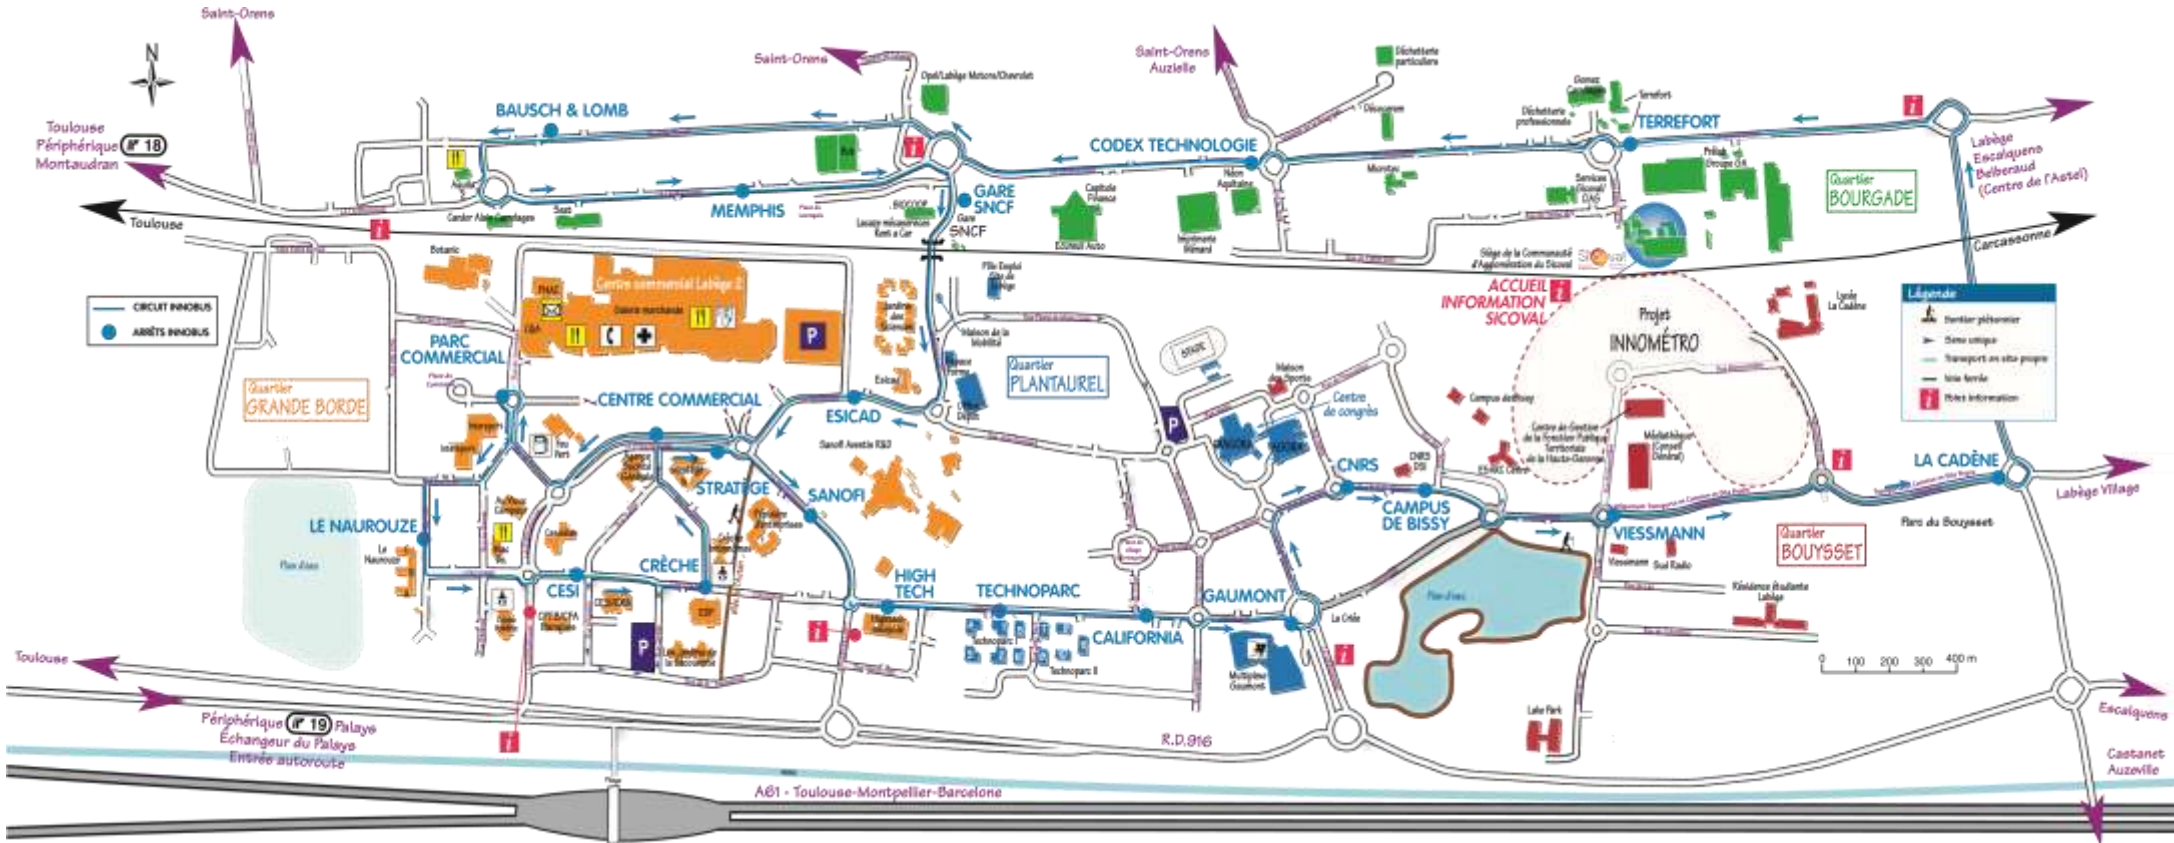

Horaires valables du 6 juillet 2019 au 14 décembre 2019 hors travaux (sous réserve de modification)
(Les horaires du matin, donnés à titre indicatif, varient en fonction de l'arrivée des trains.)

Innobus : le plan